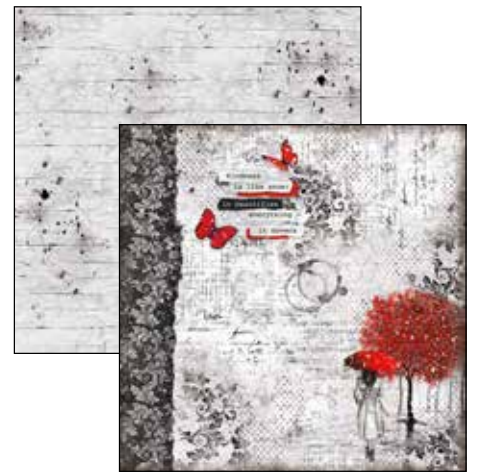

CBPM081

PAPER PAD
12" x 12" cm 30,5 x 30,5 - 190 g/m²
12 double-sided paper sheets
24 designs